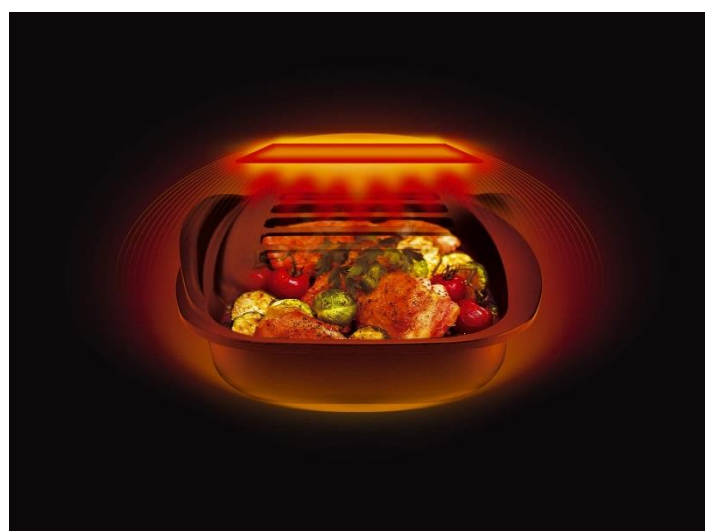

これからは
快適なグリル調理で毎日の
生活を豊かに

ココットプレート
COCOTTE

油が飛ばない、だから庫内が汚れずに **キレイ!**

ニオイが
庫内に広がり
にくい

油が飛び
散らない

直火なのに、油の汚れを99.9%
もカット。後片付けもラクラク。
煙も少なくニオイも広がりにくい
ので気軽にグリル調理を楽しめます。

これからは
これ
ひとつ!

お料理をした後は、
ココットプレートだけを洗えばOK!

直火が届くからとっても **美味しい!**

汚れを防ぎながらも開口スリット
から届く直火でおいしさを引き出
します。ムラなく熱が伝わり素材
のうまみを逃しません。料理のレ
パートリーも格段に広がります。

こちらで紹介させて頂いたグリル調理器はRinnaiのココットプレートになります。各メーカーやコンロの種類によって形状や特徴の違いはありますが、ガスコンロのグリルは従来の焼き網から、お客様のライフスタイルに合わせてお掃除が楽な調理器具を使用できるグリルへと進化を遂げております。お買替をご検討の際は、ぜひ弊社にお気軽にご相談下さい。ショールームにもお客様に実際にご覧頂けるガスコンロとグリル調理器を用意してお待ちしております。お客様の暮らしをより豊かにより安心に、スタッフ一同、心を込めて対応させていただきます。